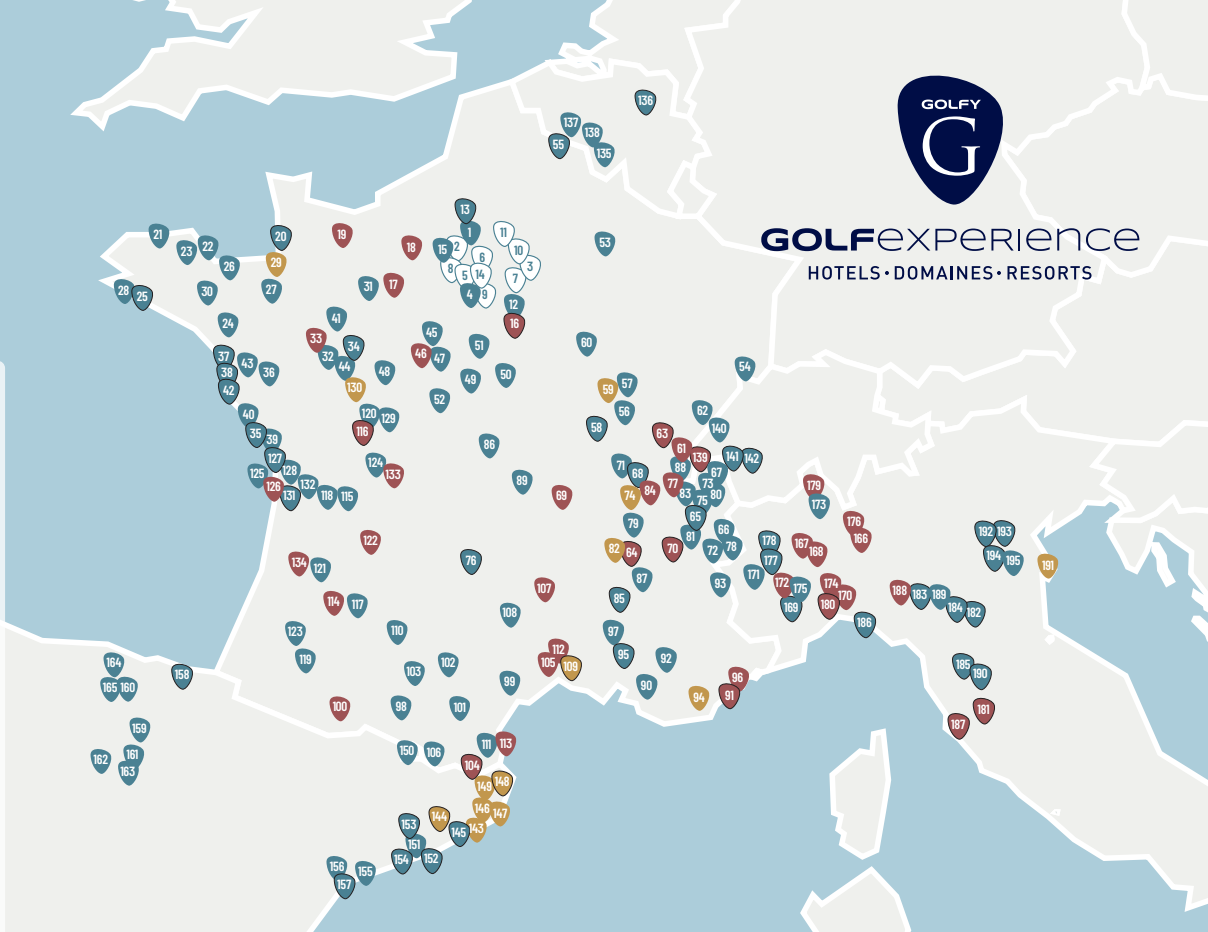

GOLFexperience
HOTELS • DOMAINES • RESORTS

HÉBERGEMENT À PROXIMITÉ

- GOLF PARTENAIRE
GOLFCOLLECTION HOTEL PARTENAIRE
GOLF CLUBS PARIS parcours signature golf réceptif autour de Paris

HÉBERGEMENT SUR SITE

- GOLF DOMAINE parcours 9 ou 18 trous & hôtel de charme
GOLF DOMAINE COLLECTION parcours 18 trous, hôtel paisible & restaurant
GOLF RESORT parcours 18 trous, hôtel raffiné & restaurant gourmand
GOLF RESORT COLLECTION parcours signature, hôtel d'exception & restaurant gastronomique

RÉSEAU GOLFY 2026

FRANCE

CLUB PARIS GOLFY

- 1 Golf d'Ableiges (95)
2 Golf du Château de La Chouette (78)
3 Crécy Golf Club (77)
4 Golf de Forges-les-Bains (91)
5 Le Golf National (78)
6 Golf de l'Île Fleurie (78)
7 Golf de Lésigny (77)
8 Liberty Country Club (78)
9 Golf de Marivaux (91)
10 Golf de Meaux-Boutigny (77)
11 Golf de Mont Griffon (95)
12 Golf de Montereau-La Forteresse (77)
13 Golf de Rebetz (60)
14 Golf de Saint-Marc (78)
15 Golf de Seraincourt (95)
16 Golf de Vaugouard (45)

NORMANDIE

- 17 Golf de Bellême (61)
18 Golf Center Parcs (27)
19 Golf de Clécy (14)
20 Golf de Granville (50)

BRETAGNE

- 21 Golf de La Baie de Morlaix (29)
22 Golf de La Baie de Saint-Brieuc (22)
23 Golf de Bégard (22)
24 Golf de Caden (56)
25 Golf de Cornouaille (29)
26 Golf de La Crinière (22)
27 Golf de La Freslonnière (35)
28 Golf de L'Orangerie de Lanniron (29)
29 Golf des Ormes (35)
30 Golf de Rimaison (56)